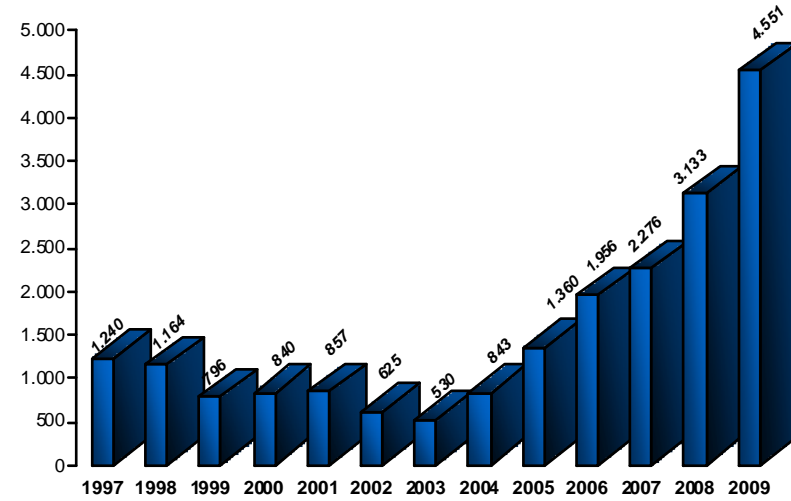

## Dados da Consultoria de Engenharia

*Quadro de Pessoal* *Faturamento – US\$ 10<sup>6</sup>*