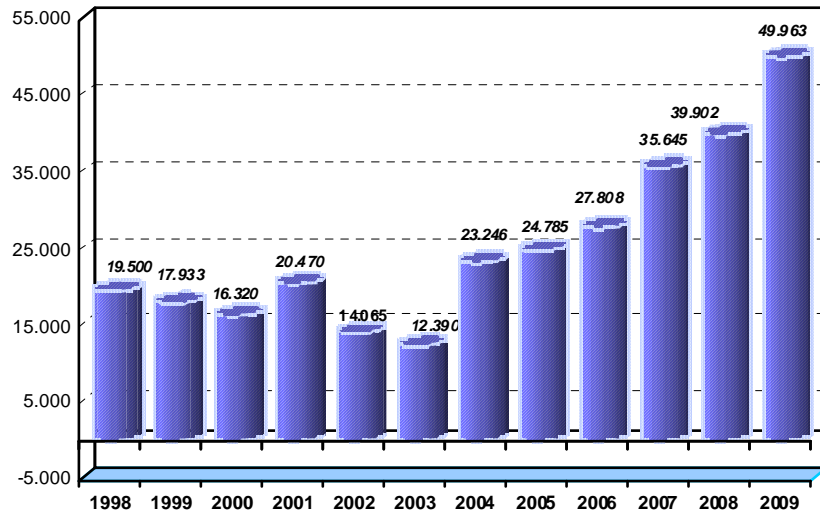

## Dados da Consultoria de Engenharia

*Quadro de Pessoal* *Faturamento – US\$ 10<sup>6</sup>*